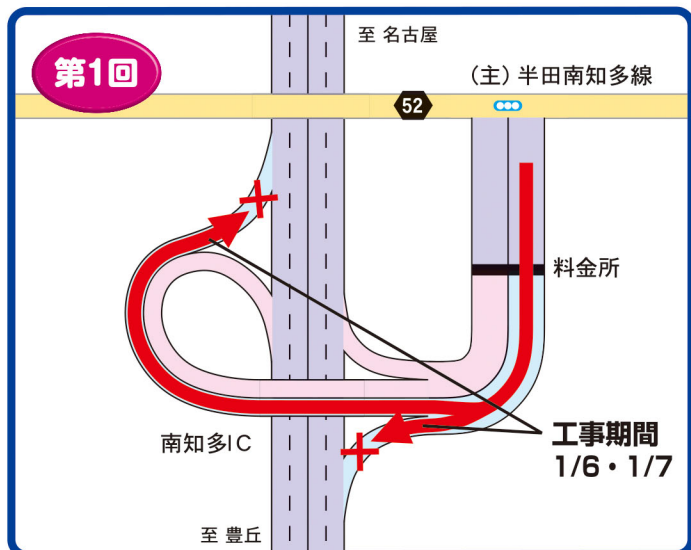

南知多道路

南知多 IC 夜間一部閉鎖

舗装修繕工事に伴い南知多ICの夜間一部閉鎖を行います。
これに伴い、南知多道路の迂回が必要となります。

※日中、及び、土日祝日は平常通り通行できます。

ご迷惑をおかけします。ご協力をお願い致します。

第1回

2021年 1月6日(水)・7日(木) (2夜間) 20:00～翌6:00

●南知多IC 入口【閉鎖】

【予備日】1月8日(金)～1月14日(木) 土日祝日除く

第2回

2021年 1月15日(金)・18日(月) (2夜間) 20:00～翌6:00

●南知多IC 出口【閉鎖】(豊丘方面→南知多IC) 【予備日】1月19日(火)～1月22日(金)

【お問い合わせ先】

●愛知道路コンセッション(株)道路運用部 TEL:0569-21-3123
●愛知道路コンセッションHP URL <https://www.arcc.jp/>