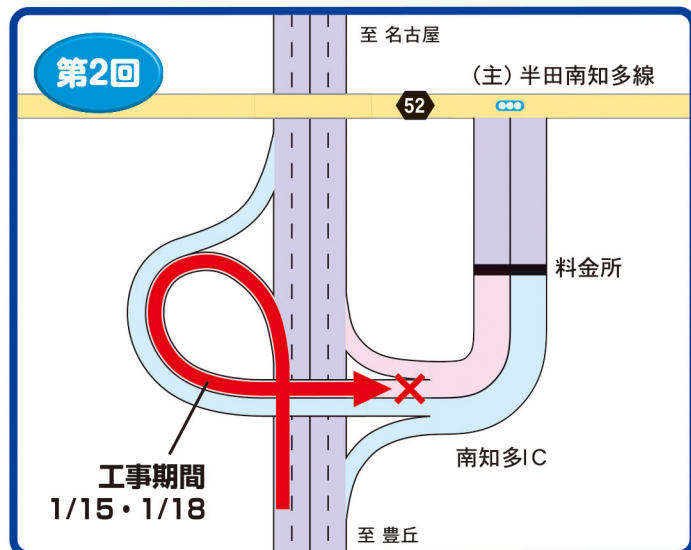

南知多道路

南知多 IC 夜間一部閉鎖

舗装修繕工事に伴い南知多ICの夜間一部閉鎖を行います。
これに伴い、南知多道路の迂回が必要となります。

※日中、及び、土日祝日は平常通り通行できます。

ご迷惑をおかけします。ご協力をお願い致します。

第1回

2021年 1月6日(水)・7日(木) (2夜間) 20:00～翌6:00

●南知多IC 入口【閉鎖】

【予備日】1月8日(金)～1月14日(木) 土日祝日除く

第2回

2021年 1月15日(金)・18日(月) (2夜間) 20:00～翌6:00

●南知多IC 出口【閉鎖】(豊丘方面→南知多IC) 【予備日】1月19日(火)～1月22日(金)

【お問い合わせ先】

●愛知道路コンセッション(株)道路運用部 TEL:0569-21-3123
●愛知道路コンセッションHP URL <https://www.arcc.jp/>